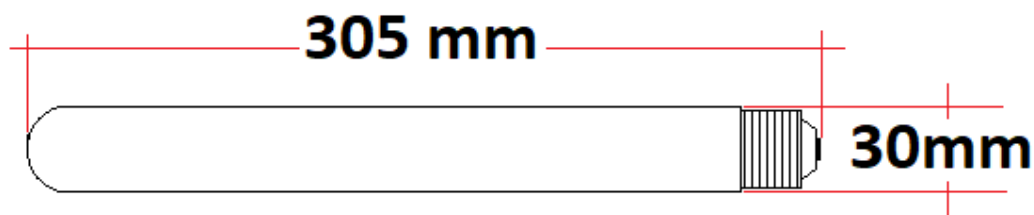

### ESPECIFICACIONES

- Tipo: Tubular T30 Zig Zag
- Tensión de alimentación: 220V 240V
- Potencia: 7W
- Factor de potencia: 0,5
- Tipo de led: COB
- Flujo luminoso: 630 Lm
- Temperatura de color: 2700K
- Emisión: 360°
- Vida útil: 15.000h.
- Rosca: E27
- IRC: 80%
- Eficiencia: Clase A
- Vidrio color ámbar.

### DIMENSIONES

Código	Potencia	Temperatura de color	Tensión	Factor de Potencia	Flujo luminoso	Vida útil	Casquillo
12537G	7W	2.700K	220V/240V	0,5	630 Lm	15.000 h	E 27