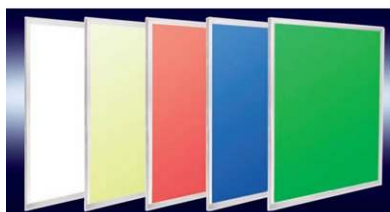

Panel LED 60 x 60

Watt	Luz	Colocación	Características	Lúmenes
48	Neutra	Embutir	595x595mm 4000K 90Lm/W	4320
48	Fría	Embutir	595x595mm 6500K 90Lm/W	4320
40	Neutra	Superficie	595x595mm 4000K 100Lm/W	4000
40	Fría	Superficie	595x595mm 6500K 100Lm/W	4000

Panel LED 30 x 120 con marco plateado

Watt	Luz	Colocación	Características	Lúmenes
36	Fría	Superficie	Dimerizable con control remoto	2100

Panel LED RGB 60 x 60

Watt	Luz	Colocación	Características	Lúmenes
36	RGB	Embutir	Con control remoto *opcional: lingas para colgar o marco para adosar al techo	1440 - 1800