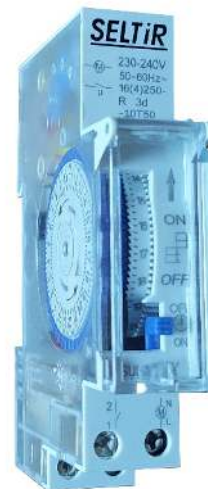

# Interrupor horario analógico

Tipo	Análogo
Corriente asignada	14A
Tensión asignada	200 – 264 V ~
Programación minima	15 minutos
Controla	1 vía
Programacion	ON / Off / automático
Precisión de programa	1 minuto
Reserva de marcha	72 horas
Fijación	Riel DIN