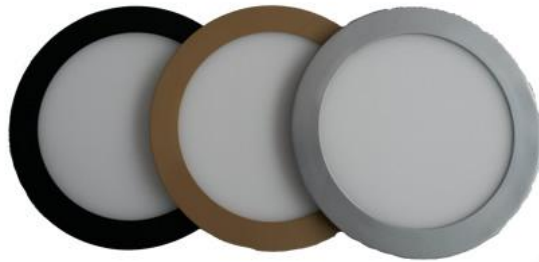

Redondo de embutir

Watt	Luz	Color marco	Cm Int / Ext	Lumen
3	C / F / N	Blanco	7.5 / 8.5	150
3	N	Dorado	6.5 / 8.5	225
3	F	Negro	6.5 / 8.5	225
3	N	Plateado	6.5 / 8.5	225
4	N	Dorado	9 / 10.5	300
4	N	Plateado	9 / 10.5	300
6	C / F / N	Blanco	10,5 / 12	390
6	N	Dorado	10 / 12	450
6	F	Negro	10 / 12	450
6	N	Plateado	10 / 12	450
9	N	Dorado	13 / 14.5	675
9	F	Negro	13 / 14.5	675
9	N	Plateado	13 / 14.5	675
12	C / F / N	Blanco	15,5 / 17	840
15	N	Dorado	18 / 20	1125
15	F	Negro	18 / 20	1125
15	N	Plateado	18 / 20	1125
18	C / F / N	Blanco	20 / 22.5	1450