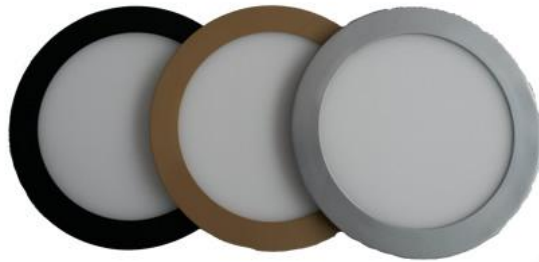

Redondo de embutir

Watt	Luz	Color marco	Cm Int / Ext	Lumen
3	C / F / N	Blanco	7.5 / 8.5	150
3	N	Dorado	6.5 / 8.5	225
3	F	Negro	6.5 / 8.5	225
3	N	Plateado	6.5 / 8.5	225
4	N	Dorado	9 / 10.5	300
4	N	Plateado	9 / 10.5	300
6	C / F / N	Blanco	10,5 / 12	390
6	N	Dorado	10 / 12	450
6	F	Negro	10 / 12	450
6	N	Plateado	10 / 12	450
9	N	Dorado	13 / 14.5	675
9	F	Negro	13 / 14.5	675
9	N	Plateado	13 / 14.5	675
12	C / F / N	Blanco	15,5 / 17	840
15	N	Dorado	18 / 20	1125
15	F	Negro	18 / 20	1125
15	N	Plateado	18 / 20	1125
18	C / F / N	Blanco	20 / 22.5	1450
24	C / F / N	Blanco	28 / 30	1920